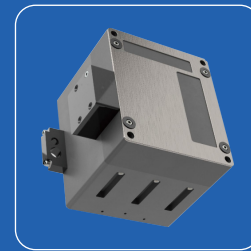

## 超便携宽带多波束测深仪

T400P是一款变频、宽带、波束可旋转、可分频发射的高分辨率多波束测深系统。它轻便的设计、紧凑的结构和强大多样的探测功能，给多波束测量应用行业带来了革命性变化和开创性突破。收发一体的设计，轻便小巧的水下声纳单元，方便用户的布放和使用。

T400P系统量程范围为0.5-200+，工作频率200kHz~450kHz可调（700kHz可选），还提供可实时调整的波束开角，从10°-160°之间进行选择，以满足用户对不同水深的扫宽要求，同时可将波束进行实时电子旋转，对于码头检测等特殊作业要求提供了强有力的技术支持。

T400P多波束测深仪的超紧凑设计、轻便、低能耗（20W）、集成式换能器结构等优势使其成为船舷便携式安装、小型测量船、ROV、AUV 作业平台的理想选择。灵活的工作频率、高效率条带覆盖，数据高更新率，窄小的波束脚印和60kHz的宽带调频信号处理等技术优势，为浅水多波束测量作业提供了专业的高质量的数据输出。

### 产品特点

- ◎ 数据质量干净可靠、分辨率高
- ◎ 超便携、低成本
- ◎ 200-400kHz工作频率可调，可升级为超高分辨率700KHz
- ◎ 多波束可与姿态一体化集成安装，简单方便，姿态补偿效果较好
- ◎ 超轻、超小、超低能耗
- ◎ 安装方式多样
- ◎ 可变的条带宽度 10°到160°